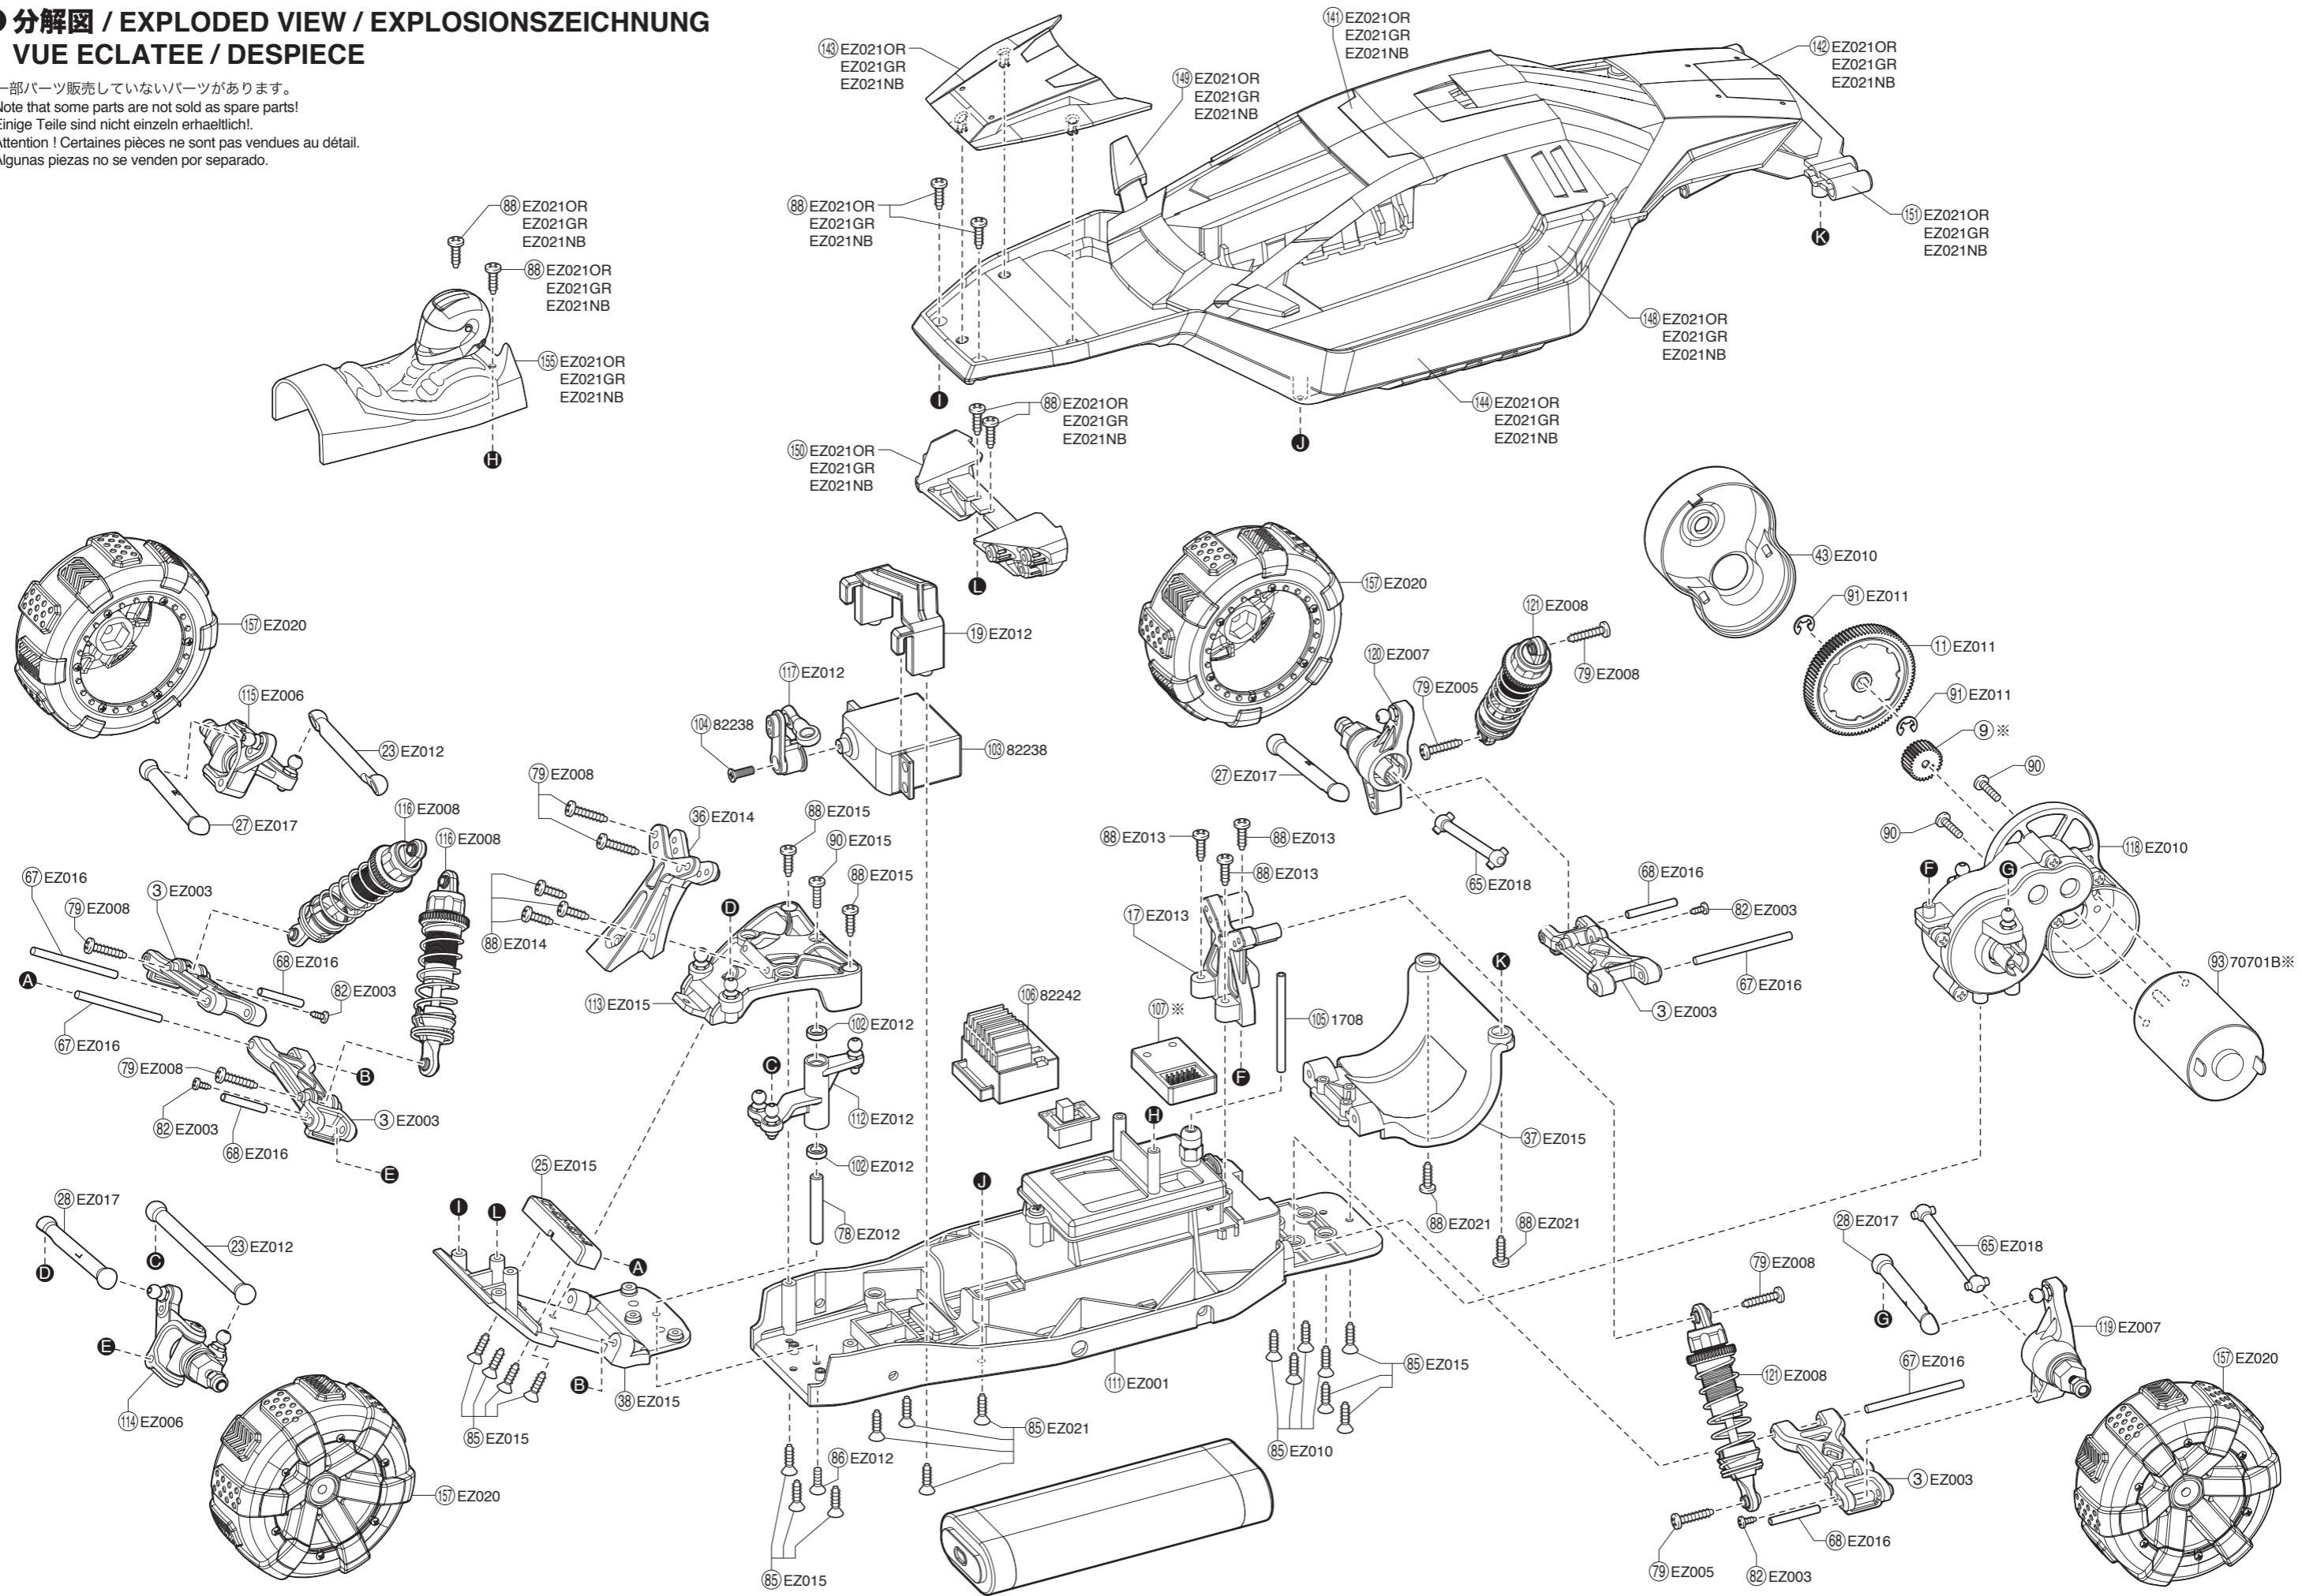

● 分解図 / EXPLODED VIEW / EXPLOSIONSZEICHNUNG
VUE ECLATEE / DESPIECE

※一部パーツ販売していないパーツがあります。
Note that some parts are not sold as spare parts!
Einige Teile sind nicht einzeln erhältlich!
Attention ! Certaines pièces ne sont pas vendues au détail.
Algunas piezas no se venden por separado.

シャシー / Chassis / Chassis
Chassis / Chasis

ステアリングクランク / Steering Crank / Servoumlenkung
Palonnier de direction / Dirección del cigüeñal

フロントアッパープレート / Front Upper Plate / Lenkplatte oben
Platine supérieur avant / Platina superior delantera

フロントハブキャリア / Front Hub Carrier / Achsschenkel vorn
 Etrier de roue avant / Soporte de rueda delantera

ダンパー / Shock Absorber / Stoßdämpfer
 Amortisseur / Amortiguador

サーボセイバー / Servo Saver / Servo Saver
 Sauve-servo / Salvaservos

ドライバー人形 / Driver Figure / Fahrerfigur
 Pilote / Piloto

ボディ / Body Shell / Karrosserie
 Carrosserie / Carrocería

⑮ EZ021OR
 EZ021GR
 EZ021NB

タイヤ・ホイール / Tire, Wheel
 Reifen, Felge / Roue / Rueda

⑮ EZ020