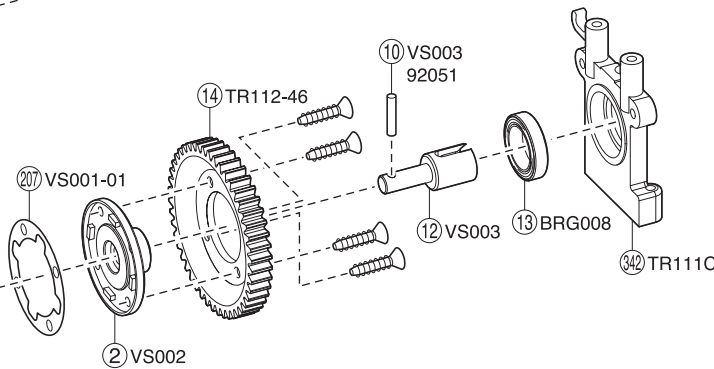

センターギヤボックス / Center Gearbox / Die mittlere Getriebegehäuse  
 Carter de différentiel central / Caja central

フロント/リアダンパーユニット / Front/Rear Shock Unit / Dämpfereinheit, vorn/hinten  
 Suspension avant/arrière / Amortiguador delantero/trasero

※ ⑨1 は単体でのパーツ販売はしておりません。  
 オプションパーツをお買い求めください。  
 (No.TRW101-1014 / No.TRW101-9014 / No.TRW101-9514)

⑨1 is not sold individually.  
 Following optional springs are sold individually.  
 (No.TRW101-1014 / No.TRW101-9014 / No.TRW101-9514)  
 Das Teil Nr. 91 ist nicht separat erhältlich.  
 Verwenden Sie dafür folgende Ersatzteile:  
 TRW-101-1014, TRW-101-9014, TRW-101-9514.