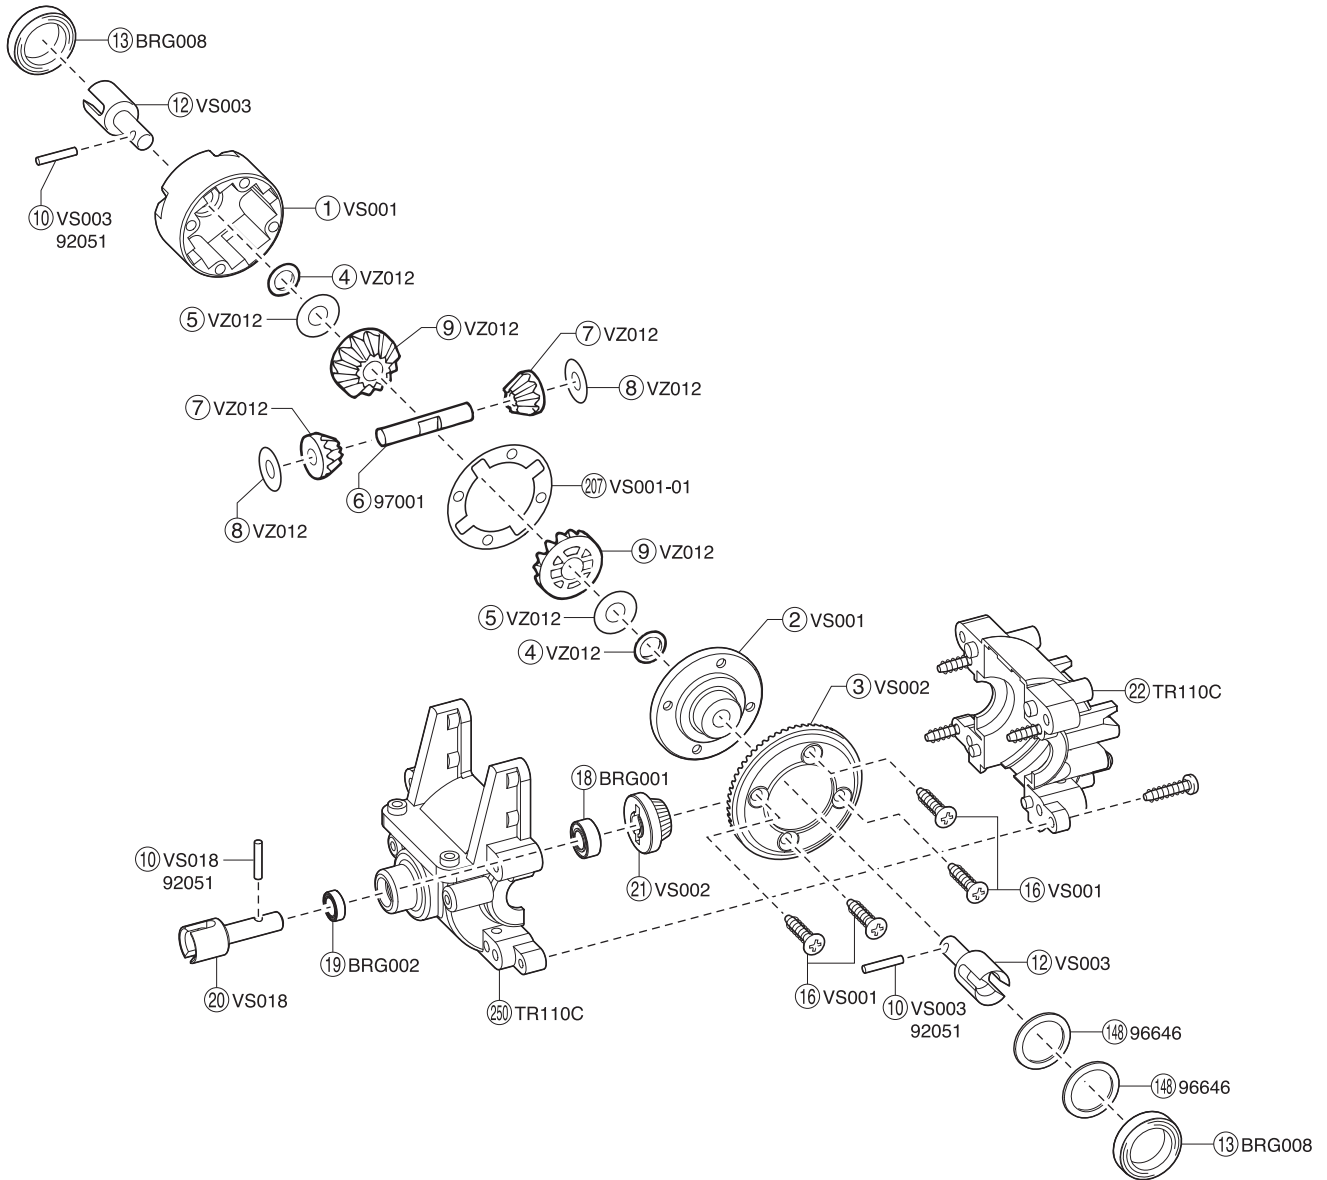

フロント/リヤギヤボックス / Front/Rear Gearbox / Vorderes/Hintere Getriebegehäuse /  
Carter de différentiel avant/arrière / Caja de transmisión Delantera/Trasera

サーボセイバー / Servo Saver / Servo Saver /  
Sauve-servo / Salvaservos

センターギヤボックス / Center Gearbox / Die mittlere Getriebegehäuse  
 Carter de différentiel central / Caja central

フロント/リアダンパーユニット / Front/Rear Shock Unit / Dämpfereinheit, vorn/hinten  
 Suspension avant/arrière / Amortiguador delantero/trasero

※ ⑨1 は単体でのパーツ販売はしておりません。  
 オプションパーツをお買い求めください。  
 (No.TRW101-1014 / No.TRW101-9014 / No.TRW101-9514)

⑨1 is not sold individually.  
 Following optional springs are sold individually.  
 (No.TRW101-1014 / No.TRW101-9014 / No.TRW101-9514)  
 Das Teil Nr. 91 ist nicht separat erhältlich.  
 Verwenden Sie dafür folgende Ersatzteile:  
 TRW-101-1014, TRW-101-9014, TRW-101-9514.

TR132