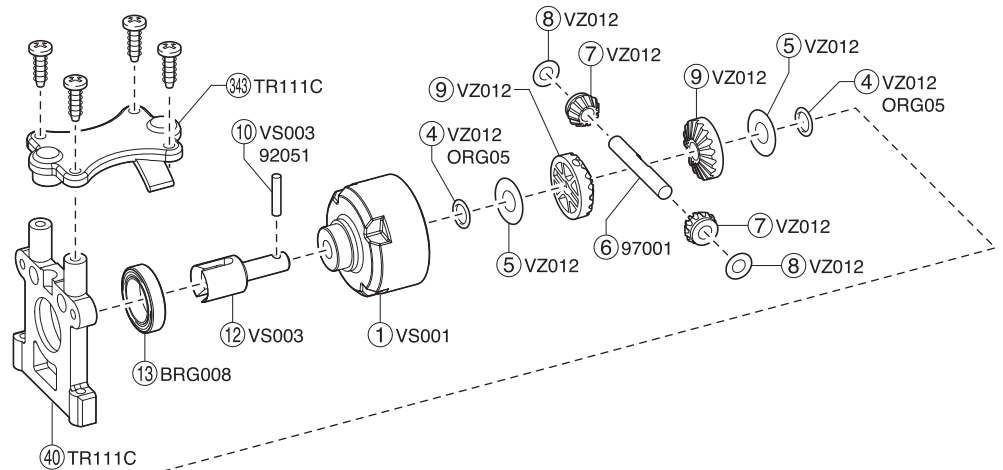

センターギヤボックス / Center Gearbox / Die mittlere Getriebegehäuse  
 Carter de différentiel central / Caja central

フロント/リアダンパーユニット / Front/Rear Shock Unit / Dämpfereinheit, vorn/hinten  
 Suspension avant/arrière / Amortiguador delantero/trasero

※ ⑨1 は単体でのパーツ販売はしておりません。  
 オプションパーツをお買い求めください。  
 (No.TRW101-1014 / No.TRW101-9014 / No.TRW101-9514)

⑨1 is not sold individually.  
 Following optional springs are sold individually.  
 (No.TRW101-1014 / No.TRW101-9014 / No.TRW101-9514)  
 Das Teil Nr. 91 ist nicht separat erhältlich.  
 Verwenden Sie dafür folgende Ersatzteile:  
 TRW-101-1014, TRW-101-9014, TRW-101-9514.