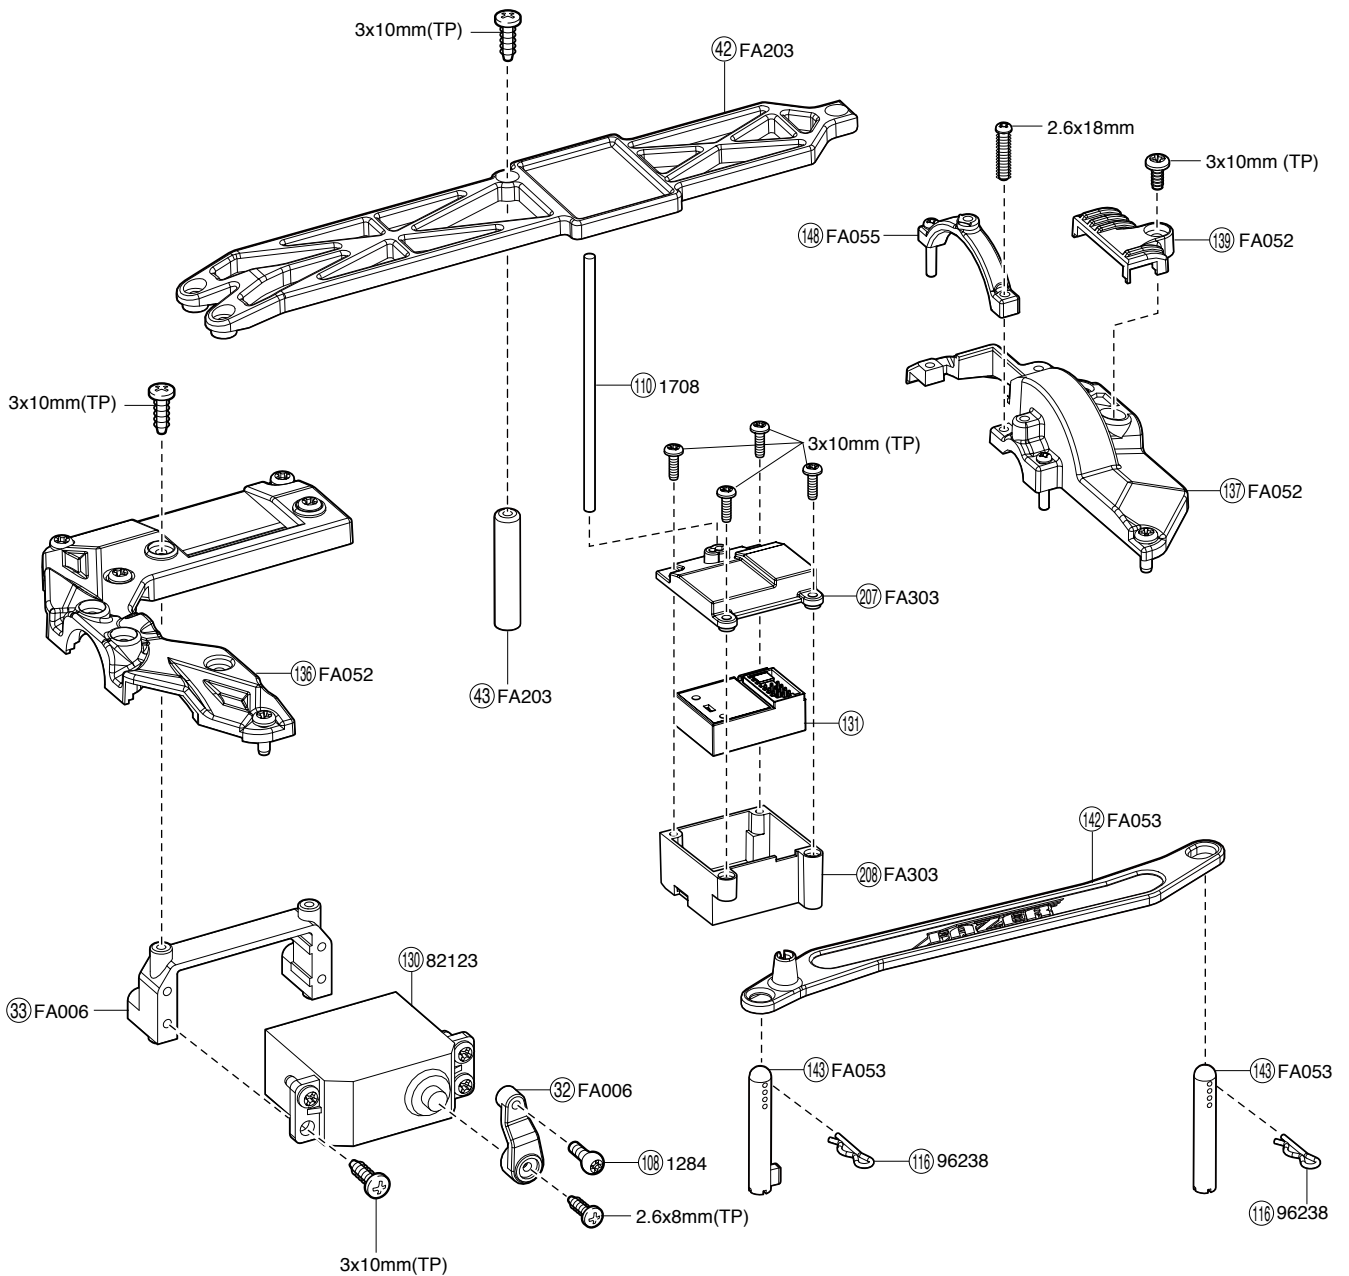

● 分解図

EXPLODED VIEW
EXPLOSIONSZEICHNUNG
VUE ECLATEE
DESPIECE

フロント / Front / Vorne /
Avant / Delantera

サーボセイバー / Servo Saver / Servo Saver /
Sauve-servo / Salvaservos

アッパーシャシー / Upper Chassis / Obere Chassisplatte /
Châssis supérieur / Chasis Superior

センターシャフト / Center Shaft / Getriebeeinheit /
 Axe de différentiel central / Palier Central

モーター / Motor / Motor / Moteur
 Motor

デフギヤ / Differential / Gear Differential
 Différentiel / Diferencial

ダンパー / Shock Absorber / Stoßdämpfer
 Amortisseur / Amortiguador