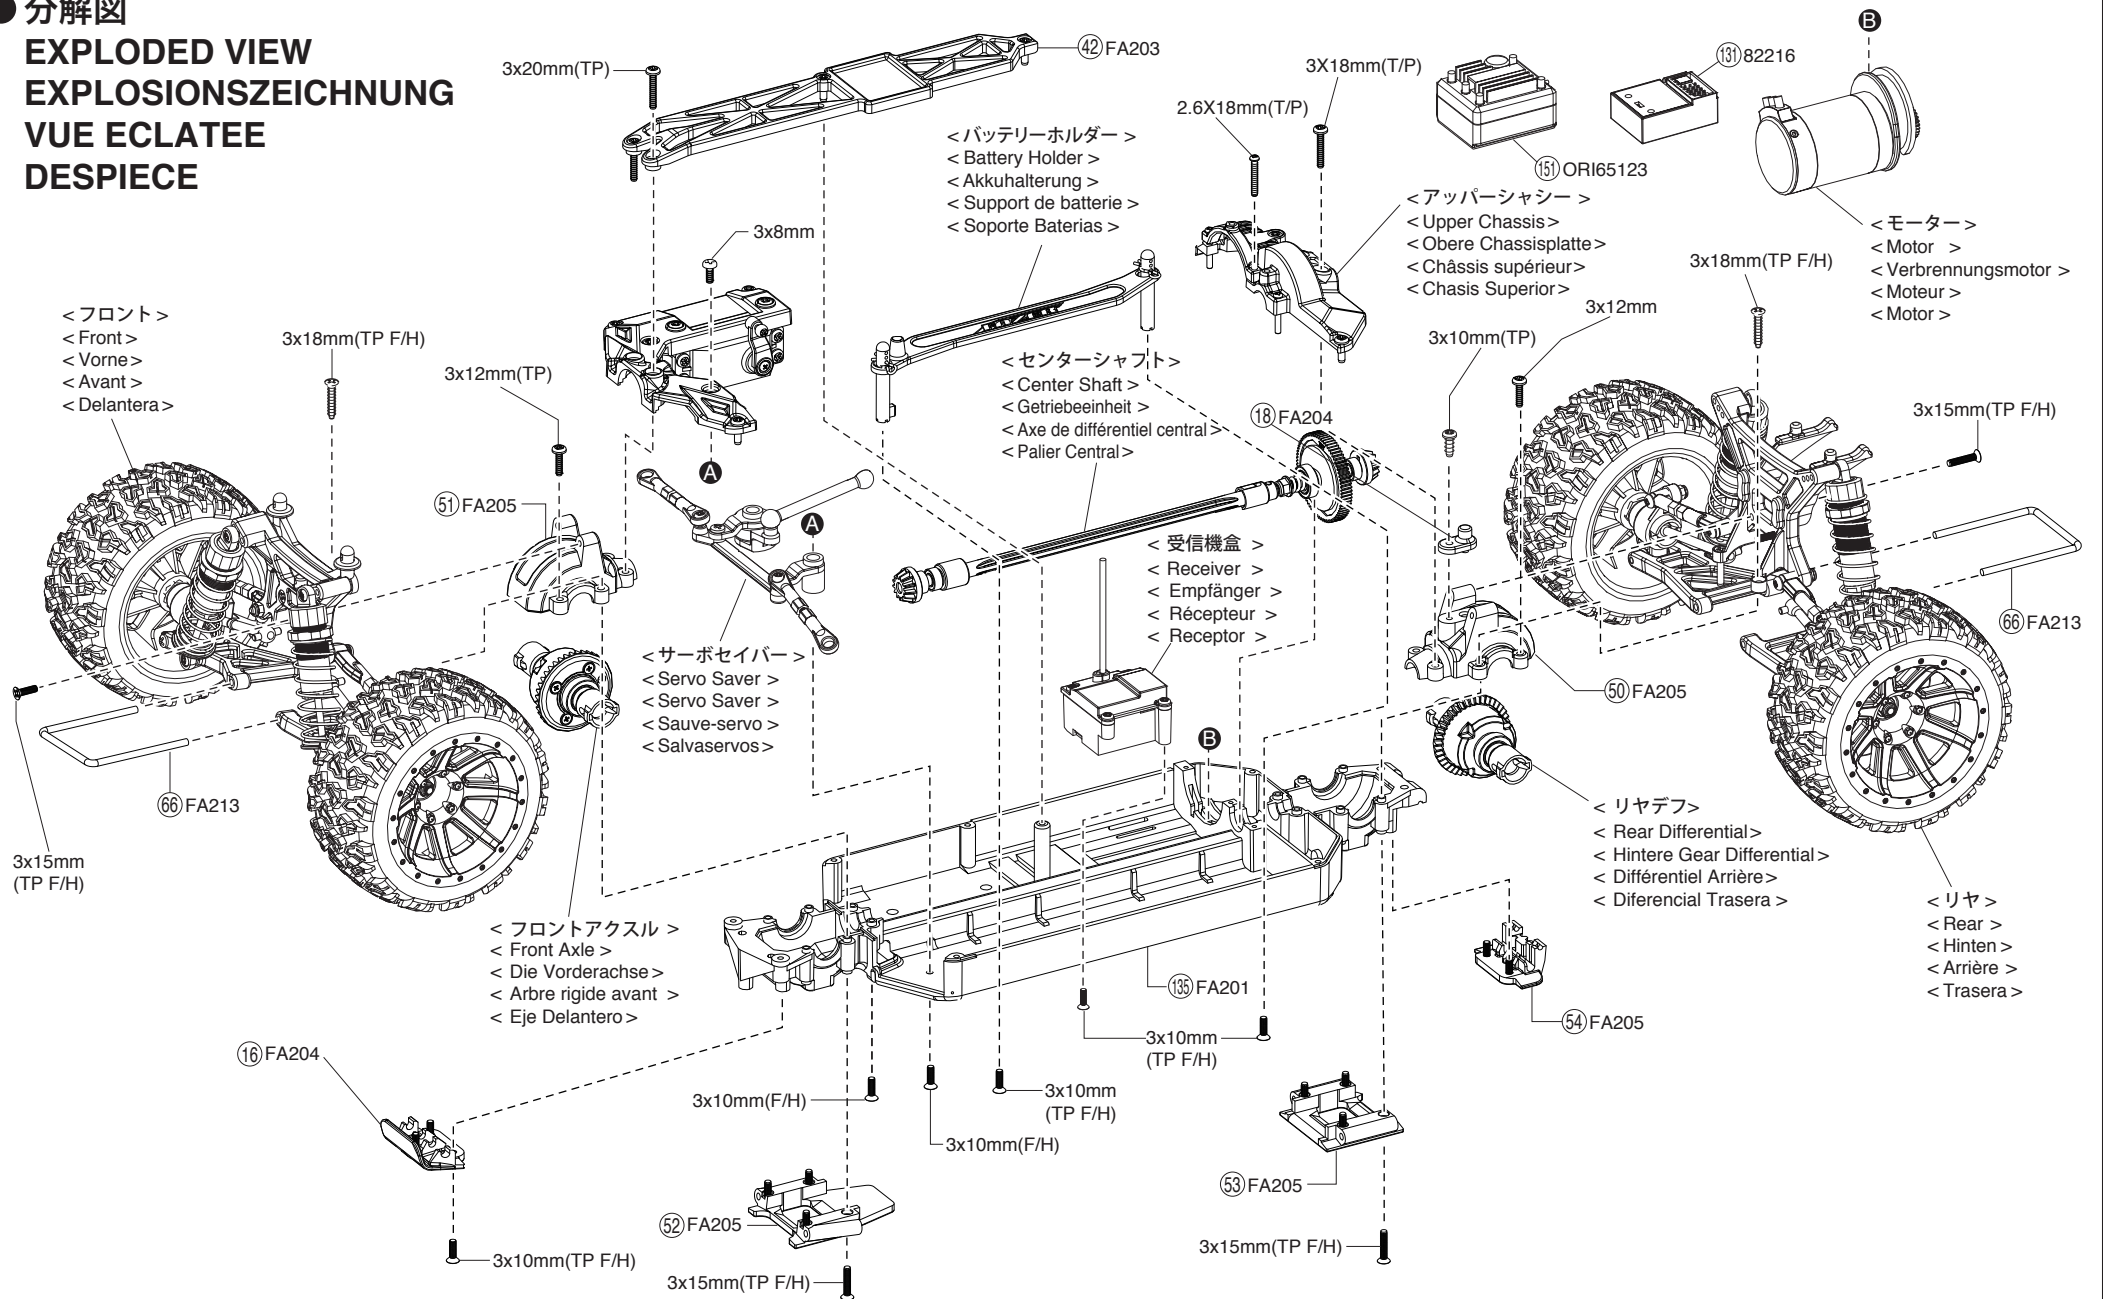

● 分解図

EXPLODED VIEW
EXPLOSIONSZEICHNUNG
VUE ECLATEE
DESPIECE

フロント / Front / Vorne /
Avant / Delantera

サーボセイバー / Servo Saver / Servo Saver /
Sauve-servo / Salvaservos

アッパーシャシー / Upper Chassis / Obere Chassisplatte /
Châssis supérieur / Chasis Superior

センターシャフト / Center Shaft / Getriebeeinheit /
 Axe de différentiel central / Palier Central

モーター / Motor / Motor / Moteur
 Motor

デフギヤ / Differential / Gear Differential
 Différentiel / Diferencial

ダンパー / Shock Absorber / Stoßdämpfer
 Amortisseur / Amortiguador

- < フロントダンパー >
- < Front Shock >
- < Stoßdämpfer, vorn >
- < Amortisseurs avant >
- < Amortiguadores Delanteros >

- < リヤダンパー >
- < Rear Shock >
- < Stoßdämpfer, hinten >
- < Amortisseurs arrière >
- < Amortiguadores Traseros >