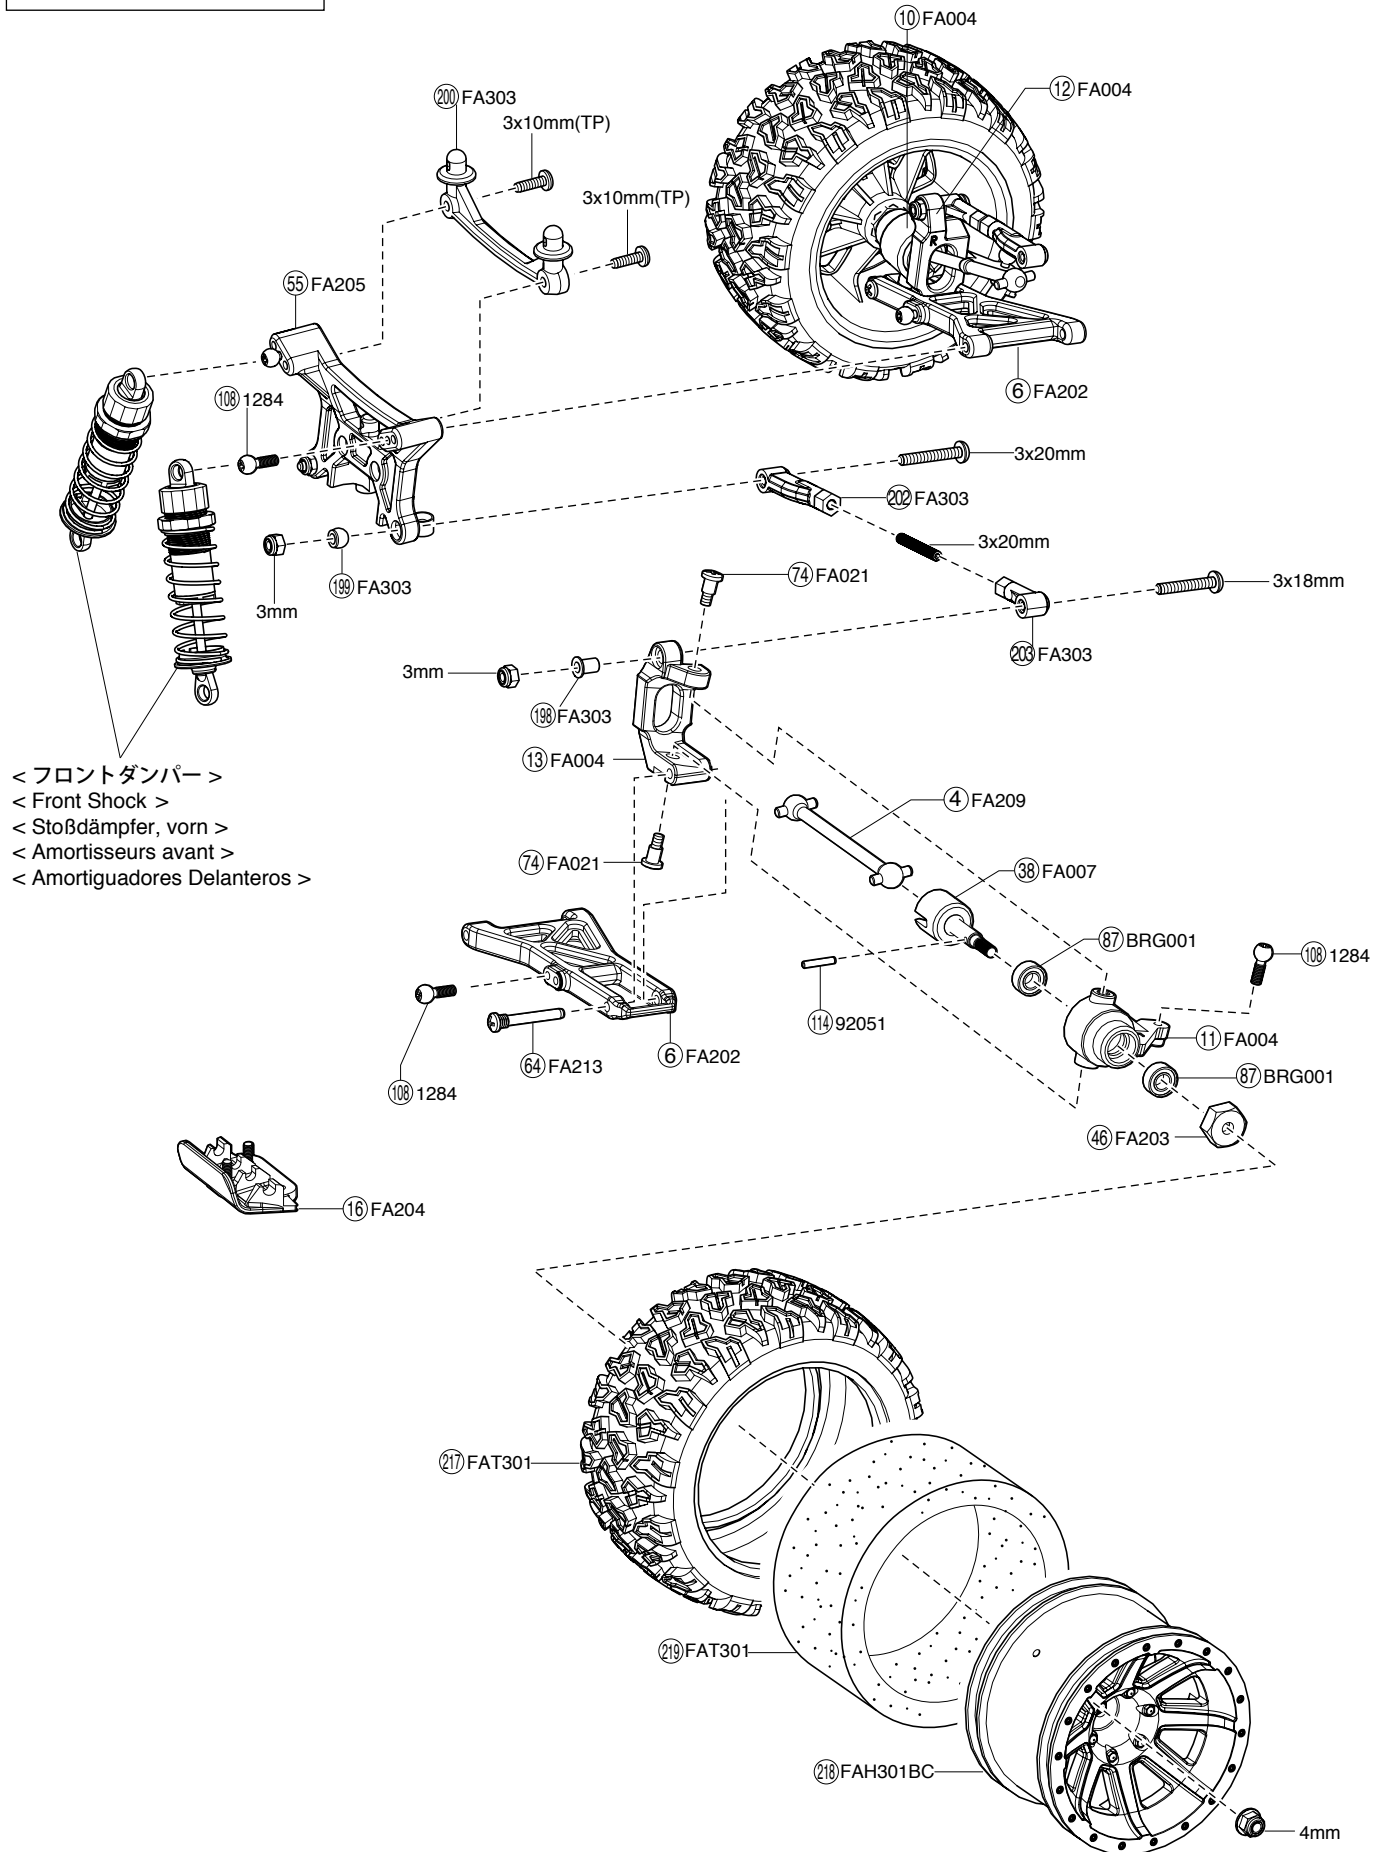

● 分解図

EXPLODED VIEW
EXPLOSIONSZEICHNUNG
VUE ECLATEE
DESPIECE

フロント / Front / Vorne /
Avant / Delantera

サーボセイバー / Servo Saver / Servo Saver /
Sauve-servo / Salvaservos

アッパーシャシー / Upper Chassis / Obere Chassisplatte /
Châssis supérieur / Chasis Superior

センターシャフト / Center Shaft / Getriebeeinheit /
 Axe de différentiel central / Palier Central

モーター / Motor / Motor / Moteur
 Motor

デフギヤ / Differential / Gear Differential
 Différentiel / Diferencial

ダンパー / Shock Absorber / Stoßdämpfer
 Amortisseur / Amortiguador

- < フロントダンパー >
- < Front Shock >
- < Stoßdämpfer, vorn >
- < Amortisseurs avant >
- < Amortiguadores Delanteros >

- < リヤダンパー >
- < Rear Shock >
- < Stoßdämpfer, hinten >
- < Amortisseurs arrière >
- < Amortiguadores Traseros >