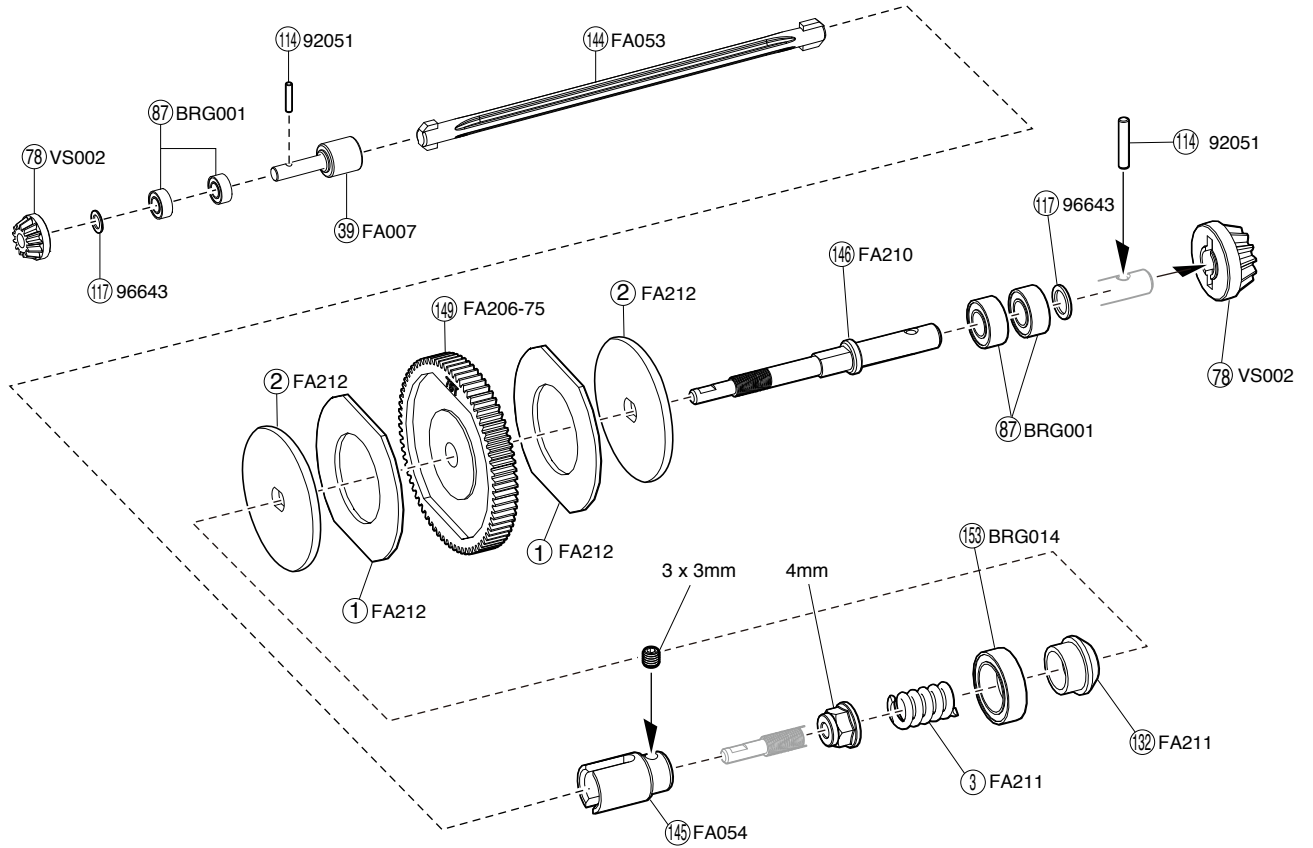

● 分解図

EXPLODED VIEW
EXPLOSIONSZEICHNUNG
VUE ECLATEE
DESPIECE

フロント / Front / Vorne /
Avant / Delantera

サーボセイバー / Servo Saver / Servo Saver /
Sauve-servo / Salvaservos

アッパーシャシー / Upper Chassis / Obere Chassisplatte /
Châssis supérieur / Chasis Superior

センターシャフト / Center Shaft / Getriebeeinheit /
 Axe de différentiel central / Palier Central

モーター / Motor / Motor / Moteur
 Motor

デフギヤ / Differential / Gear Differential
 Différentiel / Diferencial

ダンパー / Shock Absorber / Stoßdämpfer
 Amortisseur / Amortiguador

- < フロントダンパー >
- < Front Shock >
- < Stoßdämpfer, vorn >
- < Amortisseurs avant >
- < Amortiguadores Delanteros >

- < リヤダンパー >
- < Rear Shock >
- < Stoßdämpfer, hinten >
- < Amortisseurs arrière >
- < Amortiguadores Traseros >