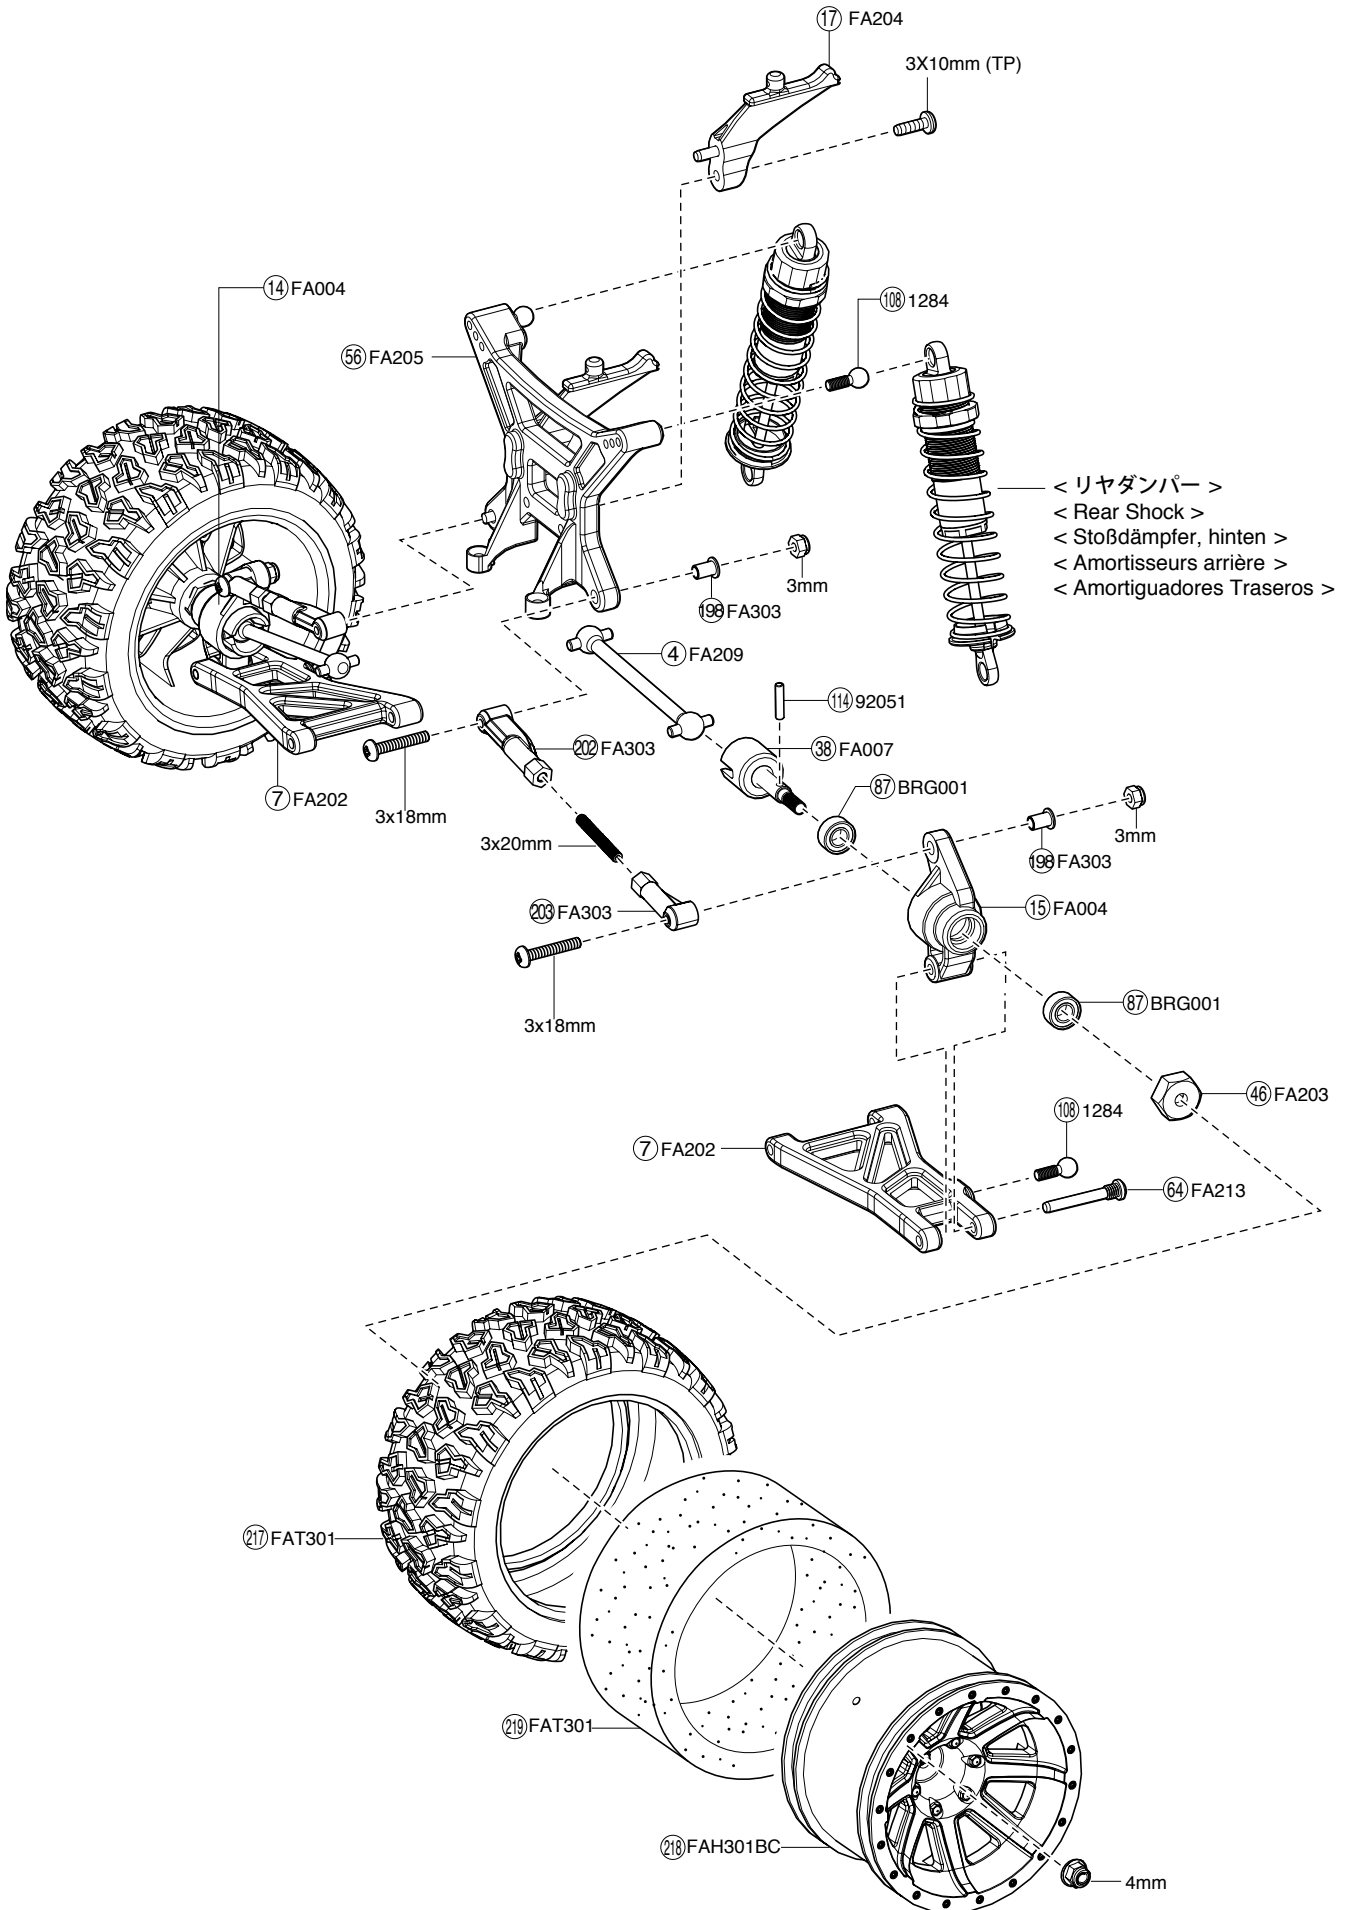

● 分解図

EXPLODED VIEW
EXPLOSIONSZEICHNUNG
VUE ECLATEE
DESPIECE

フロント / Front / Vorne /
Avant / Delantera

サーボセイバー / Servo Saver / Servo Saver /
Sauve-servo / Salvaservos

アッパーシャシー / Upper Chassis / Obere Chassisplatte /
Châssis supérieur / Chasis Superior

センターシャフト / Center Shaft / Getriebeeinheit /
 Axe de différentiel central / Palier Central

モーター / Motor / Motor / Moteur
 Motor

デフギヤ / Differential / Gear Differential
 Différentiel / Diferencial

ダンパー / Shock Absorber / Stoßdämpfer
 Amortisseur / Amortiguador

- < フロントダンパー >
- < Front Shock >
- < Stoßdämpfer, vorn >
- < Amortisseurs avant >
- < Amortiguadores Delanteros >

- < リヤダンパー >
- < Rear Shock >
- < Stoßdämpfer, hinten >
- < Amortisseurs arrière >
- < Amortiguadores Traseros >