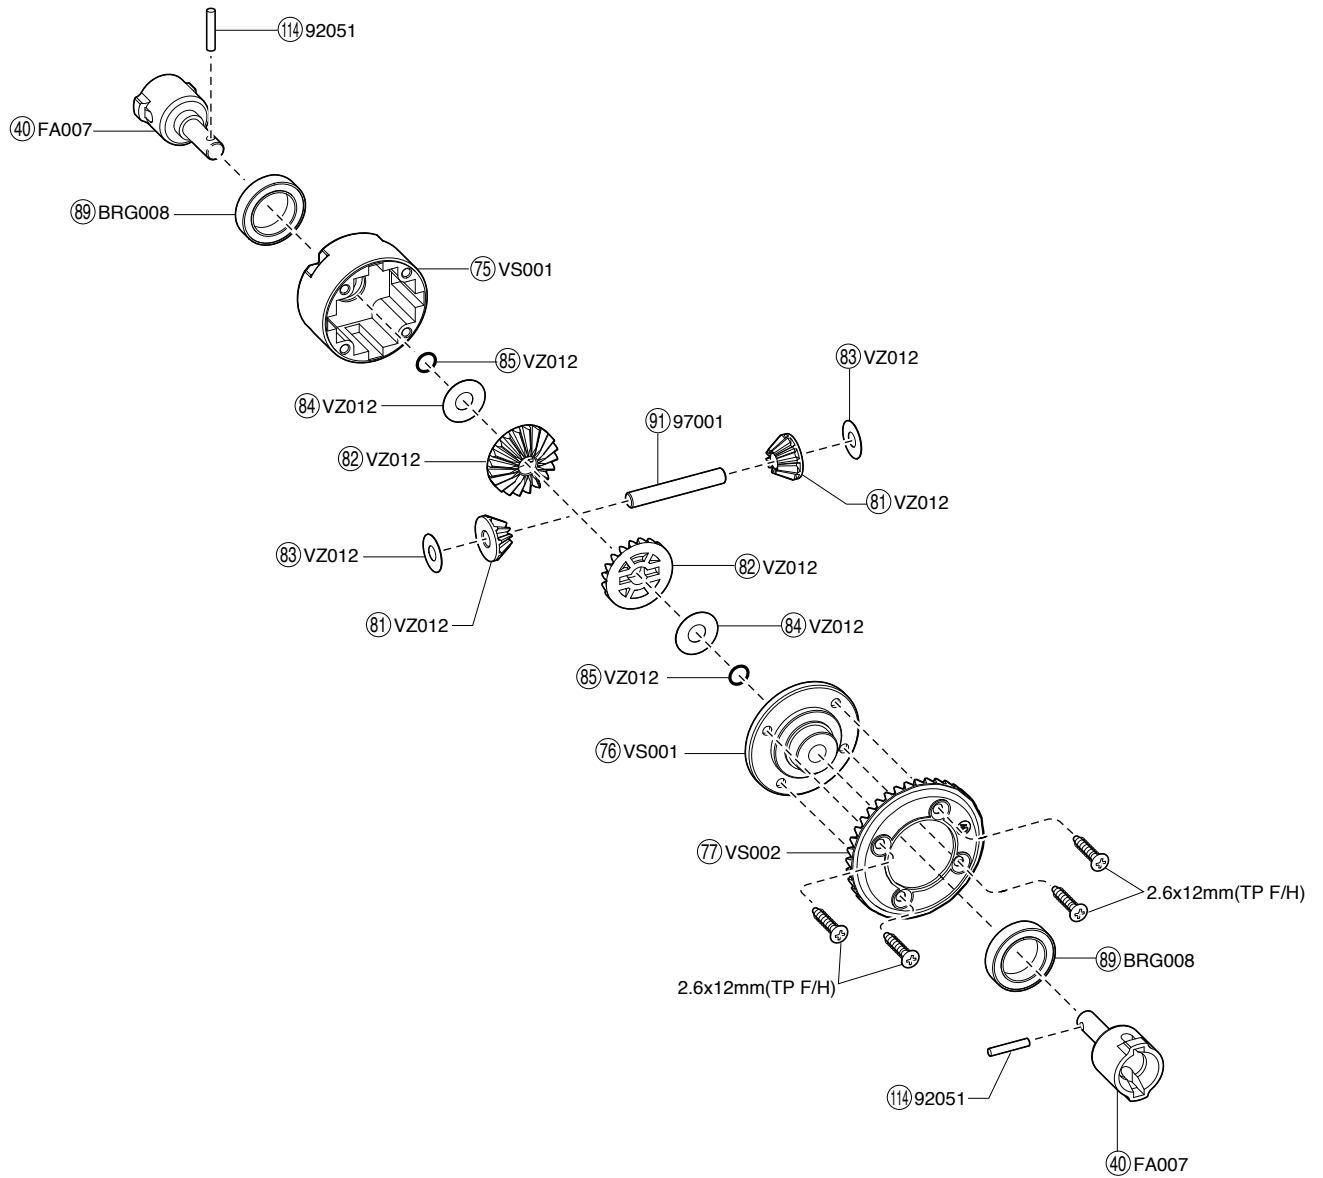

● 分解図

EXPLODED VIEW
EXPLOSIONSZEICHNUNG
VUE ECLATEE
DESPIECE

フロント / Front / Vorne /
Avant / Delantera

サーボセイバー / Servo Saver / Servo Saver /
Sauve-servo / Salvaservos

アッパーシャシー / Upper Chassis / Obere Chassisplatte /
Châssis supérieur / Chasis Superior

センターシャフト / Center Shaft / Getriebeeinheit /
 Axe de différentiel central / Palier Central

モーター / Motor / Motor / Moteur
 Motor

デフギヤ / Differential / Gear Differential
 Différentiel / Diferencial

ダンパー / Shock Absorber / Stoßdämpfer
 Amortisseur / Amortiguador

- < フロントダンパー >
- < Front Shock >
- < Stoßdämpfer, vorn >
- < Amortisseurs avant >
- < Amortiguadores Delanteros >

- < リヤダンパー >
- < Rear Shock >
- < Stoßdämpfer, hinten >
- < Amortisseurs arrière >
- < Amortiguadores Traseros >