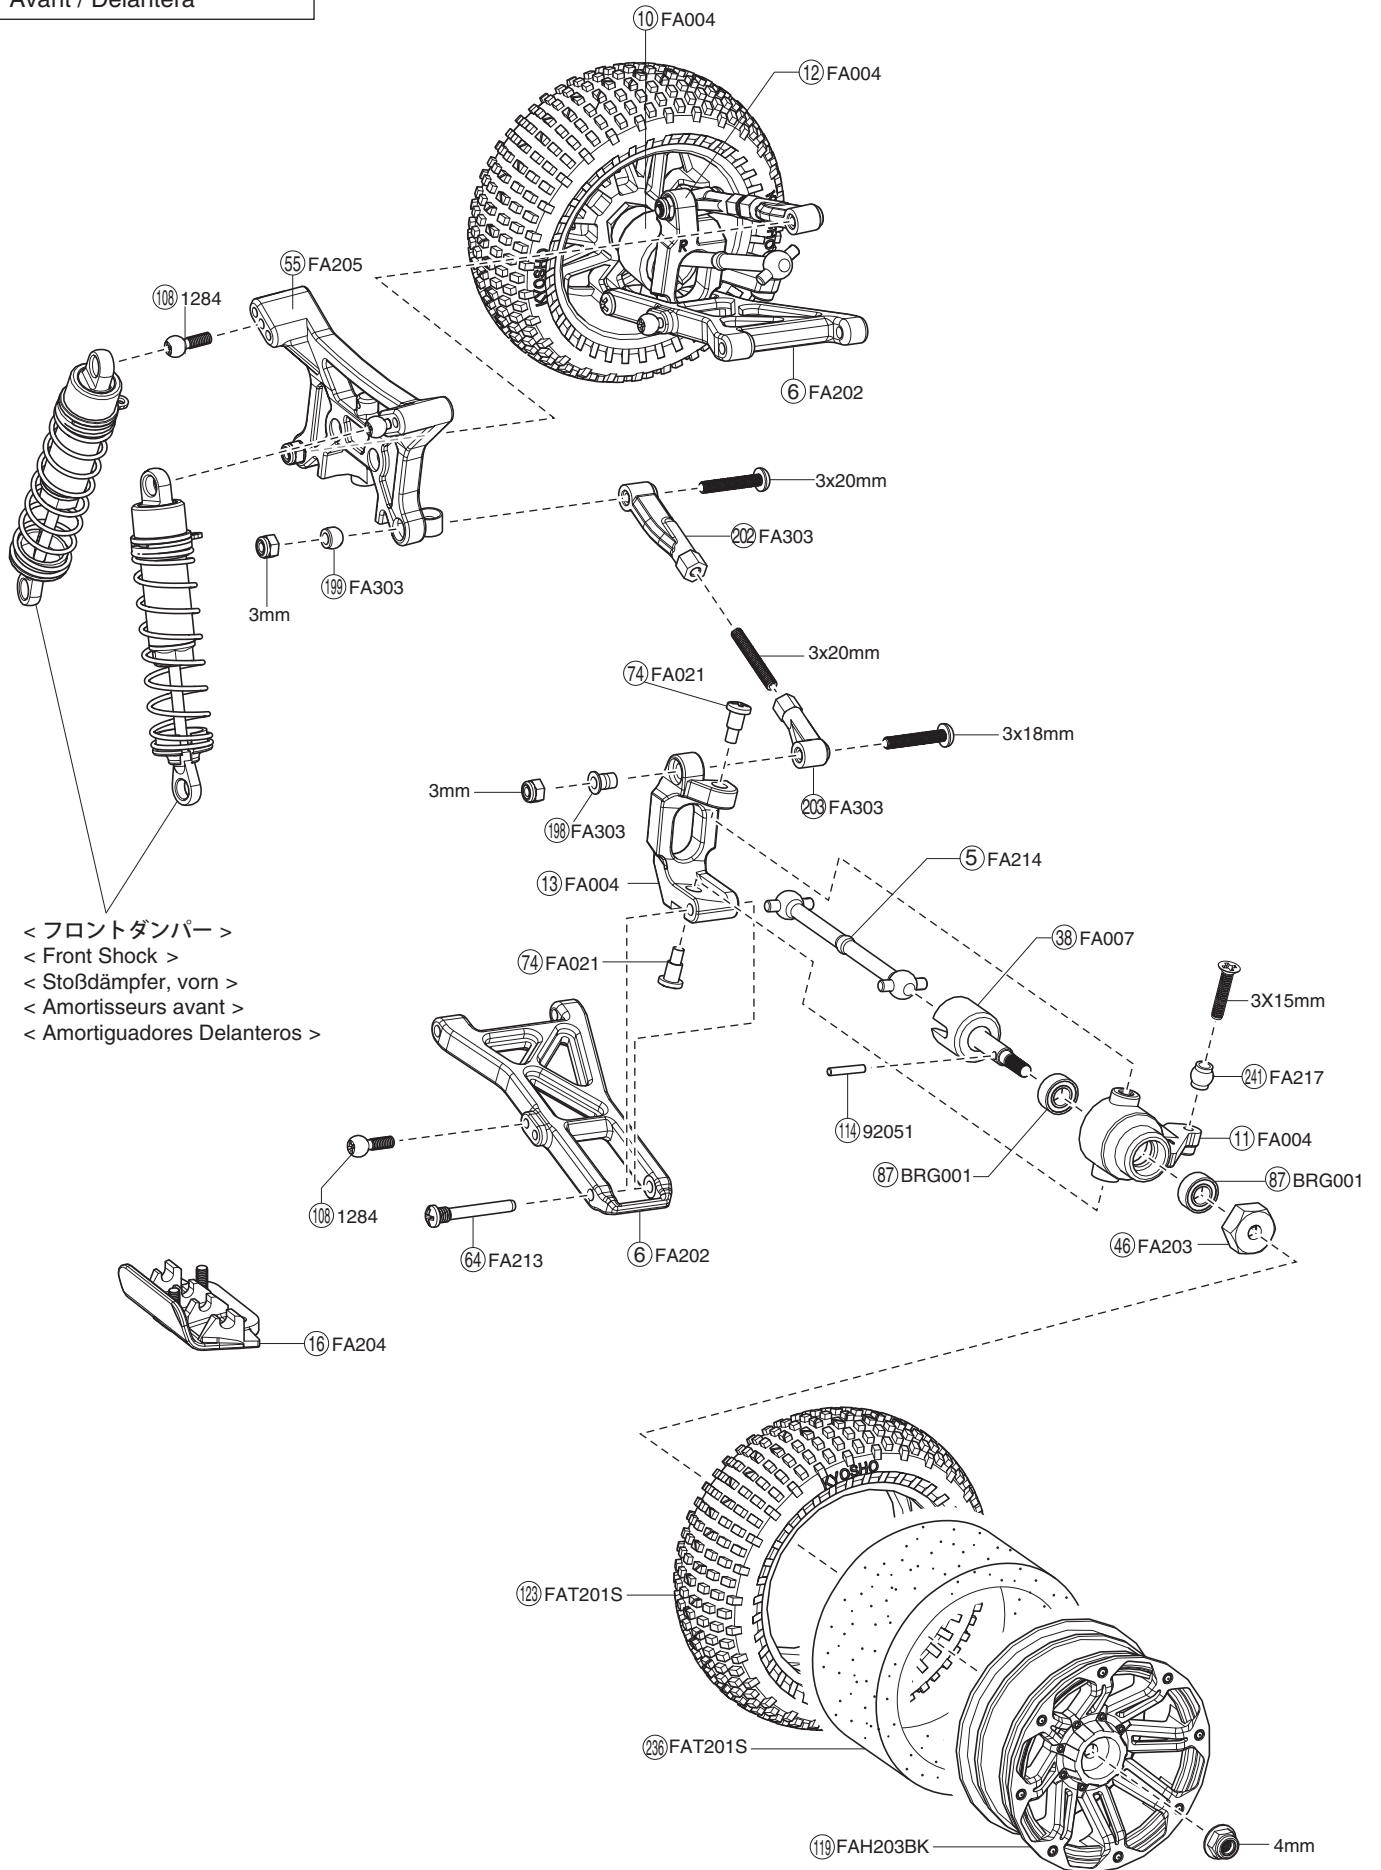

● 分解図
 EXPLODED VIEW
 EXPLOSIONSZEICHNUNG
 VUE ECLATEE
 DESPIECE

フロント / Front / Vorne /
Avant / Delantera

サーボセイバー / Servo Saver / Servo Saver /
Sauve-servo / Salvaservos

アッパーシャシー / Upper Chassis / Obere Chassisplatte /
Châssis supérieur / Chasis Superior

センターシャフト / Center Shaft / Getriebeeinheit /
Axe de différentiel central / Palier Central

モーター / Motor / Motor / Moteur
Motor

デフギヤ / Differential / Gear Differential
 Différentiel / Diferencial

ダンパー / Shock Absorber / Stoßdämpfer
 Amortisseur / Amortiguador

- < フロントダンパー >
- < Front Shock >
- < Stoßdämpfer, vorn >
- < Amortisseurs avant >
- < Amortiguadores Delanteros >

- < リヤダンパー >
- < Rear Shock >
- < Stoßdämpfer, hinten >
- < Amortisseurs arrière >
- < Amortiguadores Traseros >