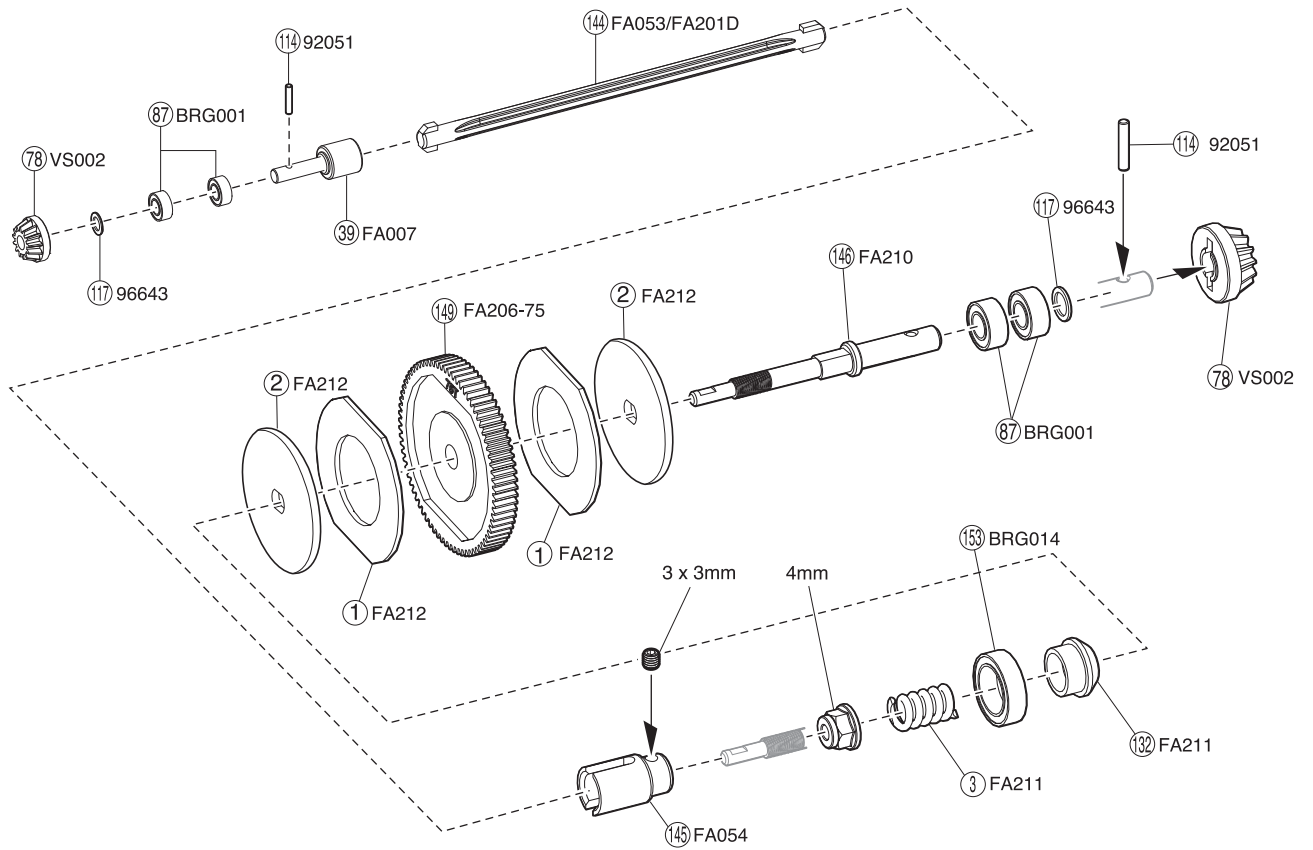

● 分解図
 EXPLODED VIEW
 EXPLOSIONSZEICHNUNG
 VUE ECLATEE
 DESPIECE

フロント / Front / Vorne /
Avant / Delantera

サーボセイバー / Servo Saver / Servo Saver /
Sauve-servo / Salvaservos

アッパーシャシー / Upper Chassis / Obere Chassisplatte /
Châssis supérieur / Chasis Superior

センターシャフト / Center Shaft / Getriebeeinheit /
Axe de différentiel central / Palier Central

モーター / Motor / Motor / Moteur
Motor

デフギヤ / Differential / Gear Differential
 Différentiel / Diferencial

ダンパー / Shock Absorber / Stoßdämpfer
 Amortisseur / Amortiguador

- < フロントダンパー >
- < Front Shock >
- < Stoßdämpfer, vorn >
- < Amortisseurs avant >
- < Amortiguadores Delanteros >

- < リヤダンパー >
- < Rear Shock >
- < Stoßdämpfer, hinten >
- < Amortisseurs arrière >
- < Amortiguadores Traseros >