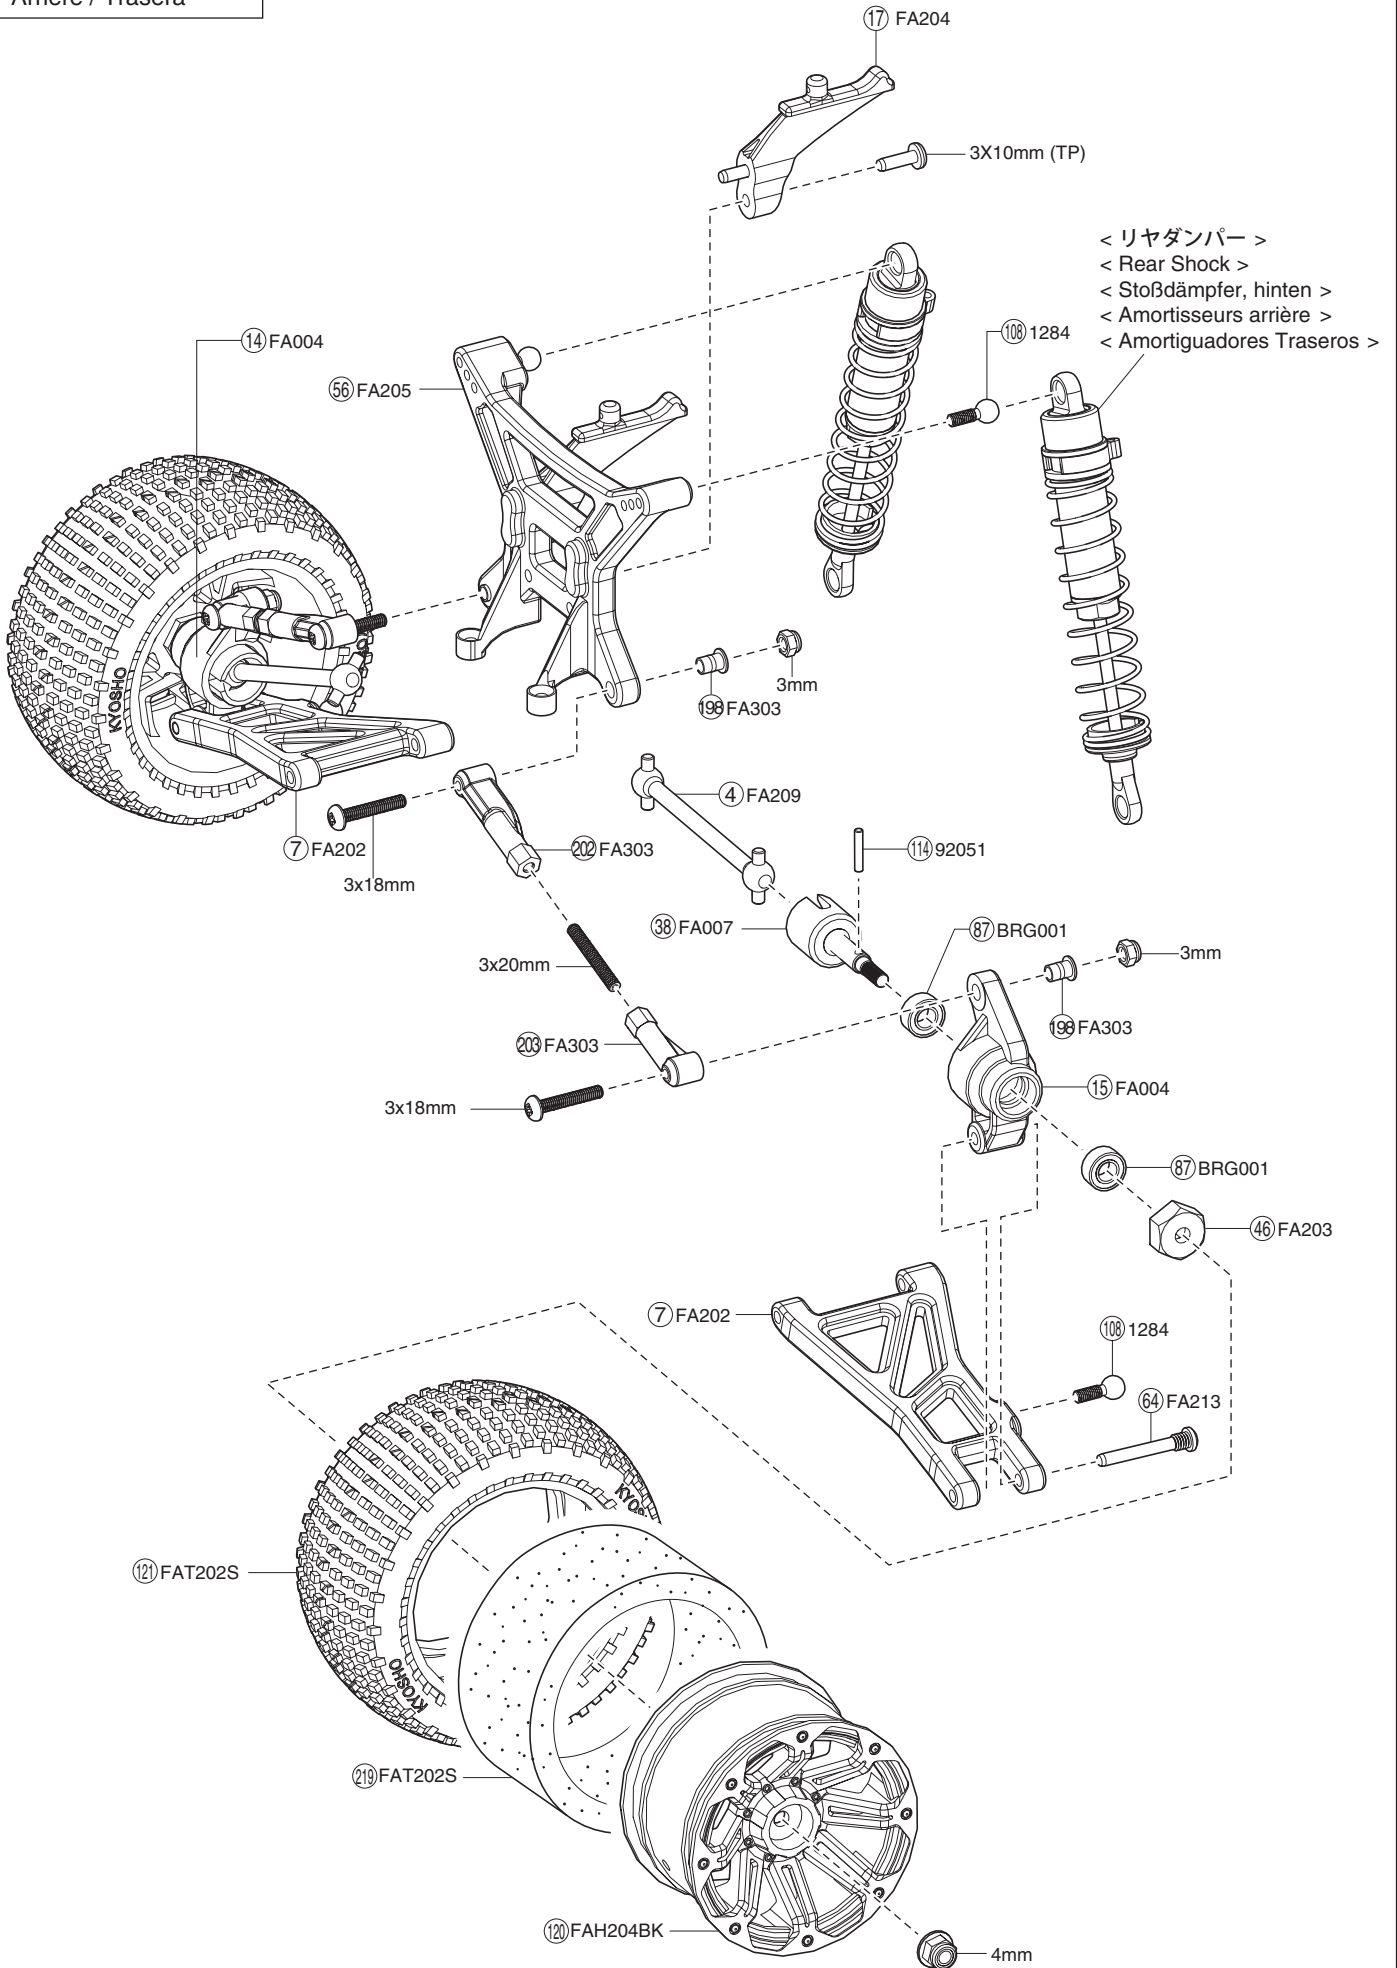

● 分解図
 EXPLODED VIEW
 EXPLOSIONSZEICHNUNG
 VUE ECLATEE
 DESPIECE

フロント / Front / Vorne /
Avant / Delantera

サーボセイバー / Servo Saver / Servo Saver /
Sauve-servo / Salvaservos

アッパーシャシー / Upper Chassis / Obere Chassisplatte /
Châssis supérieur / Chasis Superior

センターシャフト / Center Shaft / Getriebeeinheit /
Axe de différentiel central / Palier Central

モーター / Motor / Motor / Moteur
Motor

デフギヤ / Differential / Gear Differential
 Différentiel / Diferencial

ダンパー / Shock Absorber / Stoßdämpfer
 Amortisseur / Amortiguador