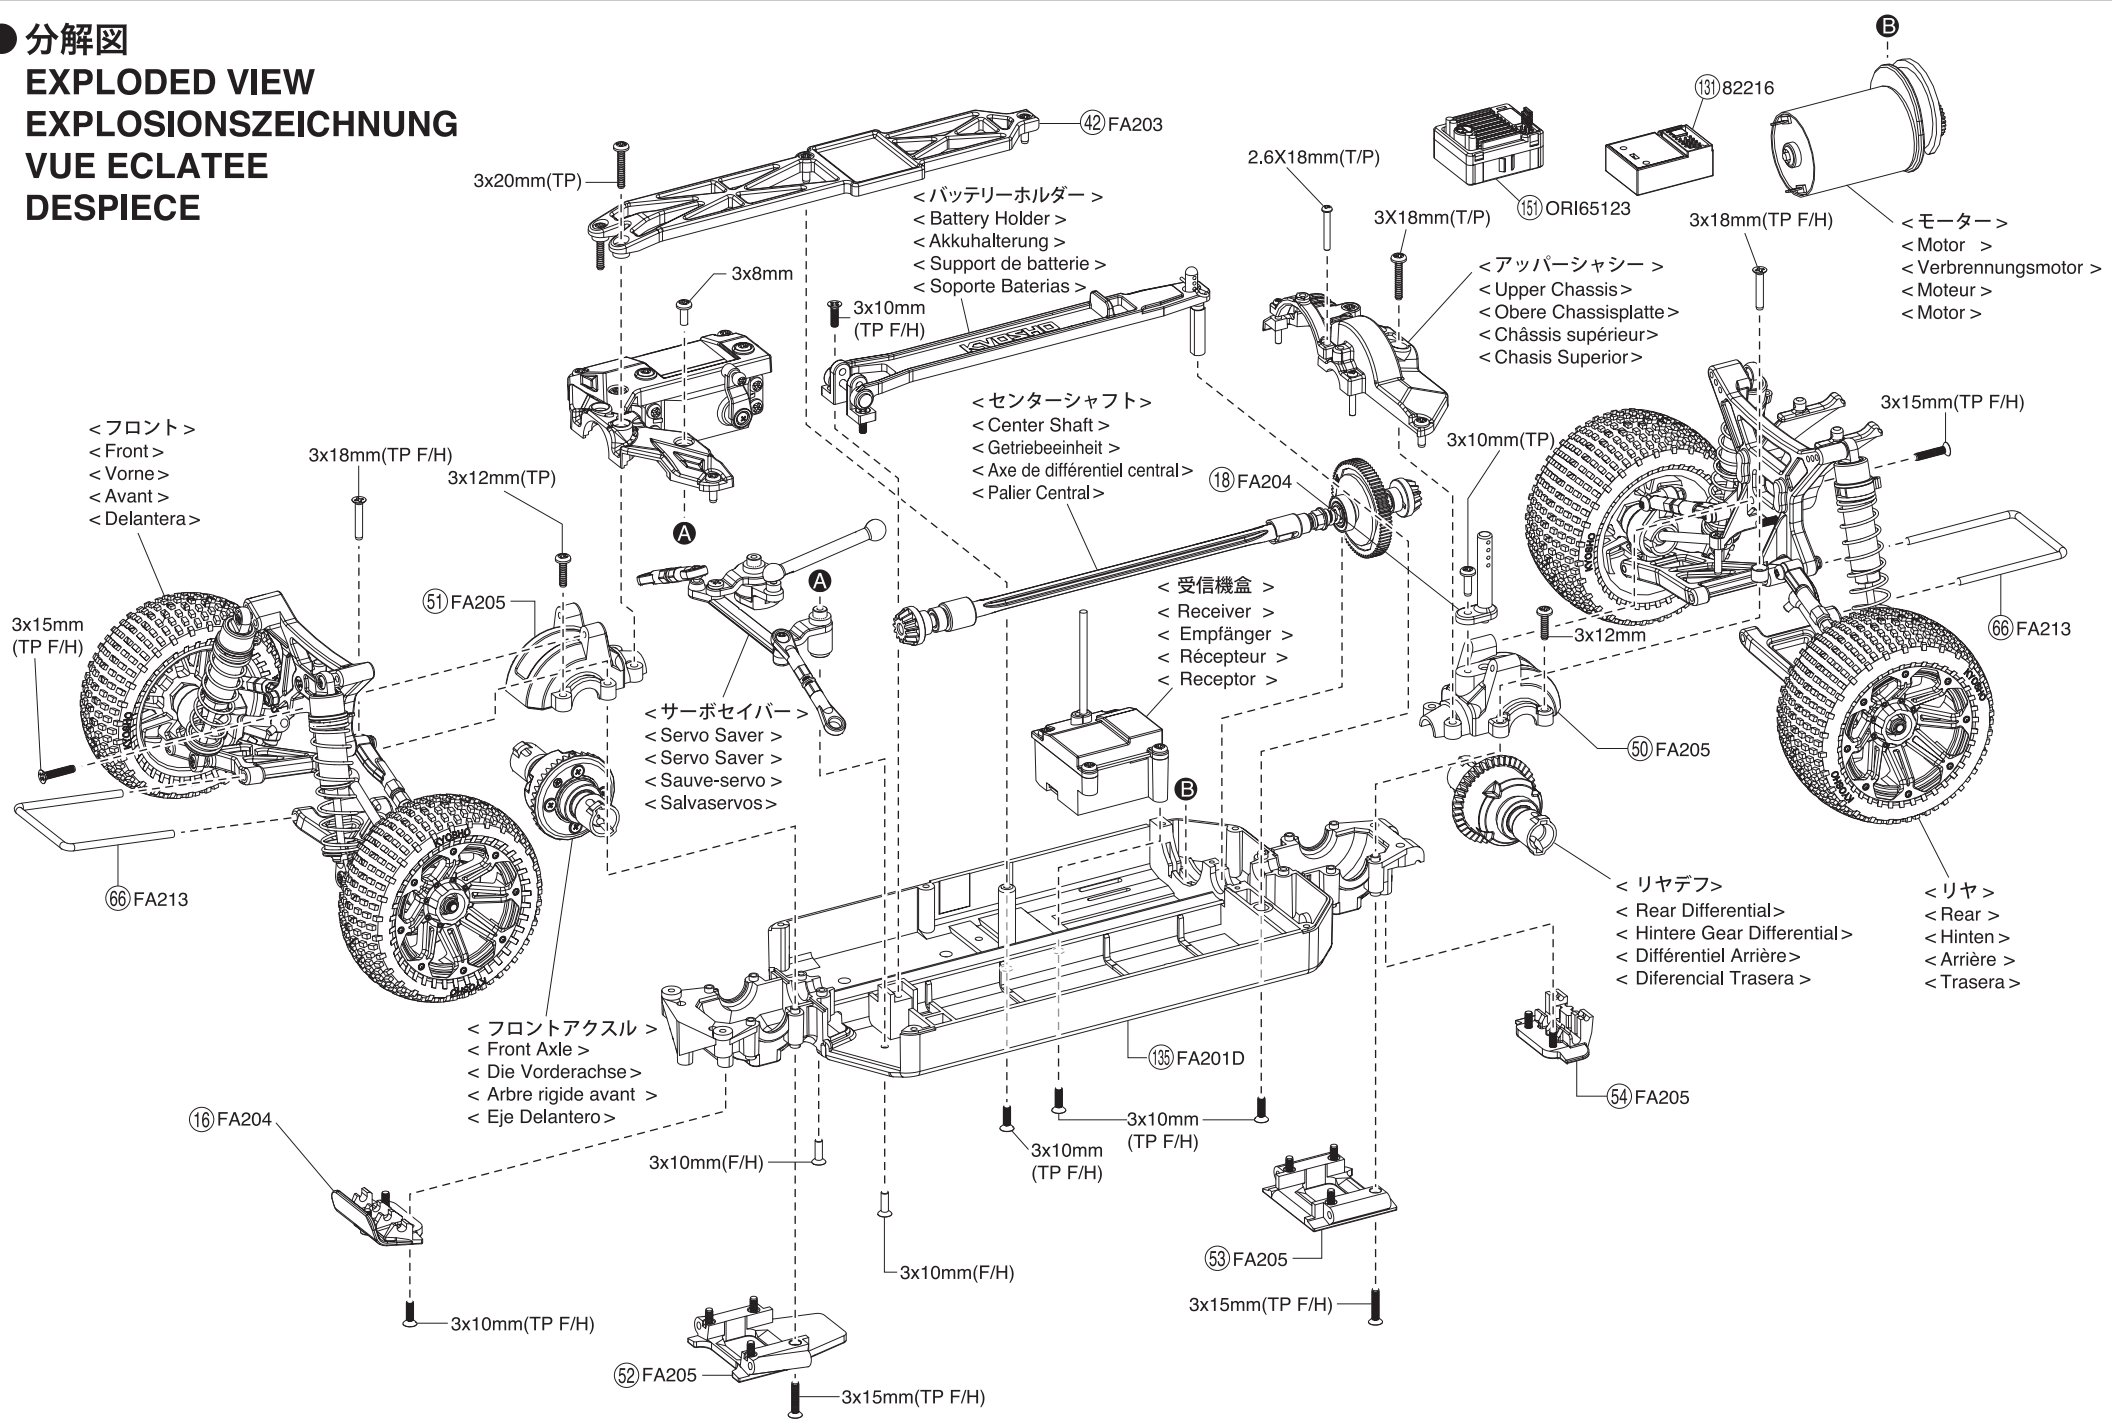

● 分解図
 EXPLODED VIEW
 EXPLOSIONSZEICHNUNG
 VUE ECLATEE
 DESPIECE

フロント / Front / Vorne /
Avant / Delantera

サーボセイバー / Servo Saver / Servo Saver /
Sauve-servo / Salvaservos

アッパーシャシー / Upper Chassis / Obere Chassisplatte /
Châssis supérieur / Chasis Superior

センターシャフト / Center Shaft / Getriebeeinheit /
Axe de différentiel central / Palier Central

モーター / Motor / Motor / Moteur
Motor

デフギヤ / Differential / Gear Differential
 Différentiel / Diferencial

ダンパー / Shock Absorber / Stoßdämpfer
 Amortisseur / Amortiguador

- < フロントダンパー >
- < Front Shock >
- < Stoßdämpfer, vorn >
- < Amortisseurs avant >
- < Amortiguadores Delanteros >

- < リヤダンパー >
- < Rear Shock >
- < Stoßdämpfer, hinten >
- < Amortisseurs arrière >
- < Amortiguadores Traseros >